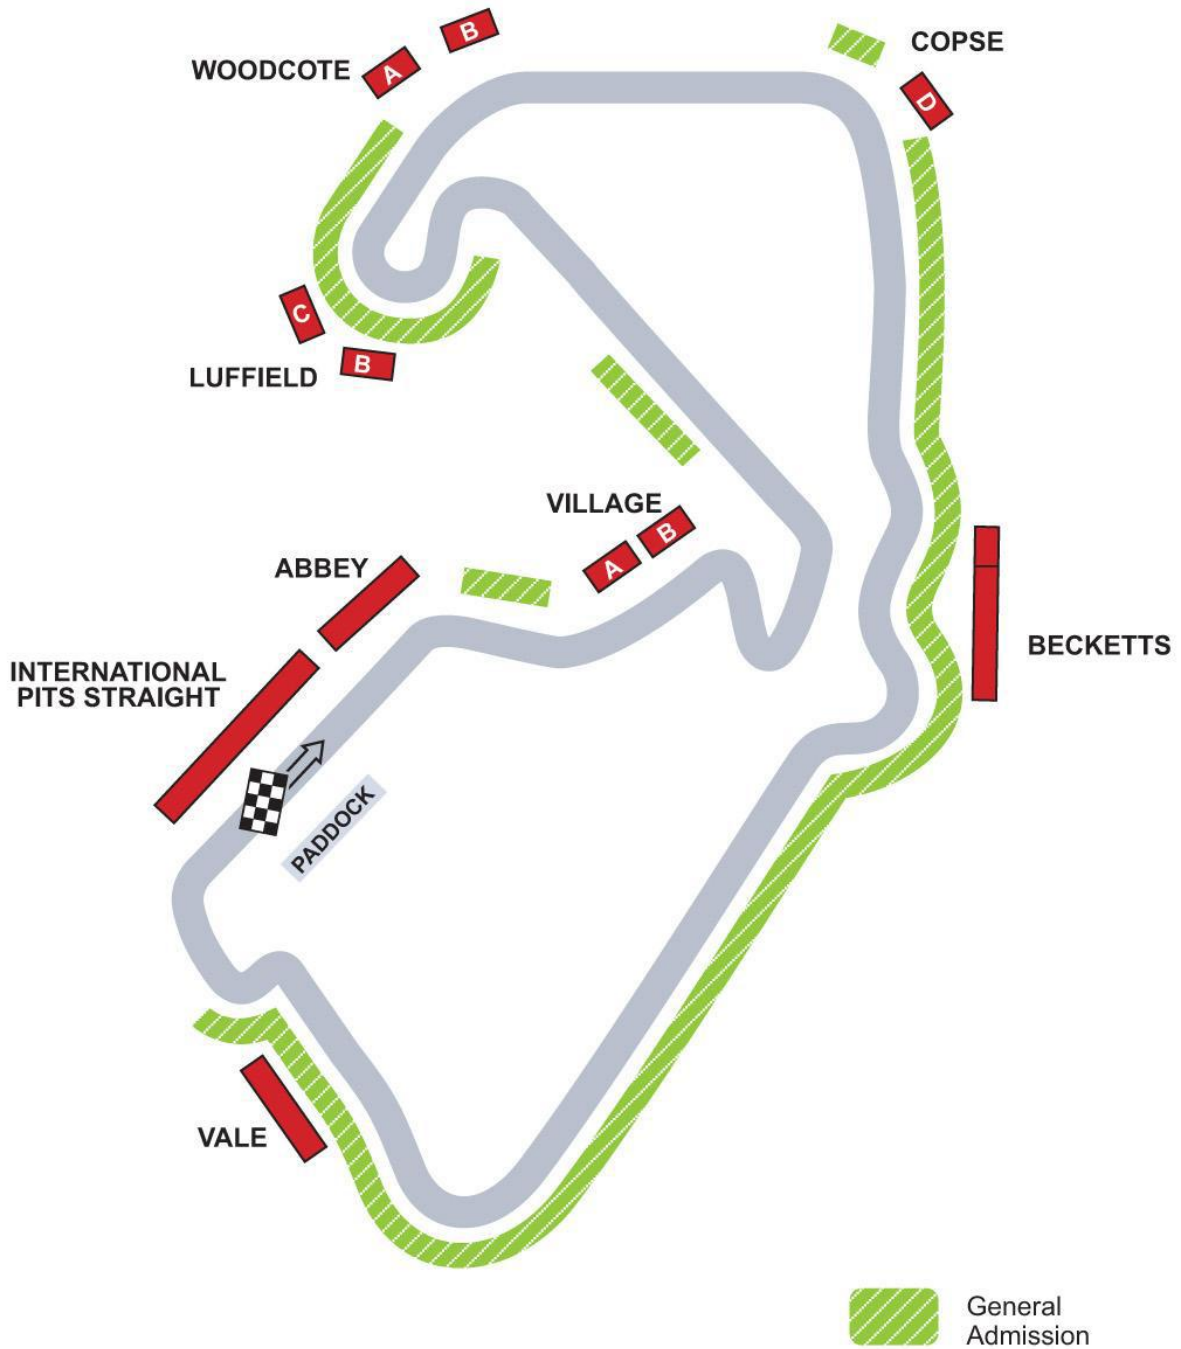

ENGLAND SILVERSTONE

© Grand Prix Tickets G.m.b.H., 2011
SASU MARIA - NEW & HIT KIT - BUKAREST UTCA 8-10, 1114, BUDAPEST, HUNGARY

Tel:00 36 30 9821 200

E-mail: newhit@t-online.hu

www.newhit.hu