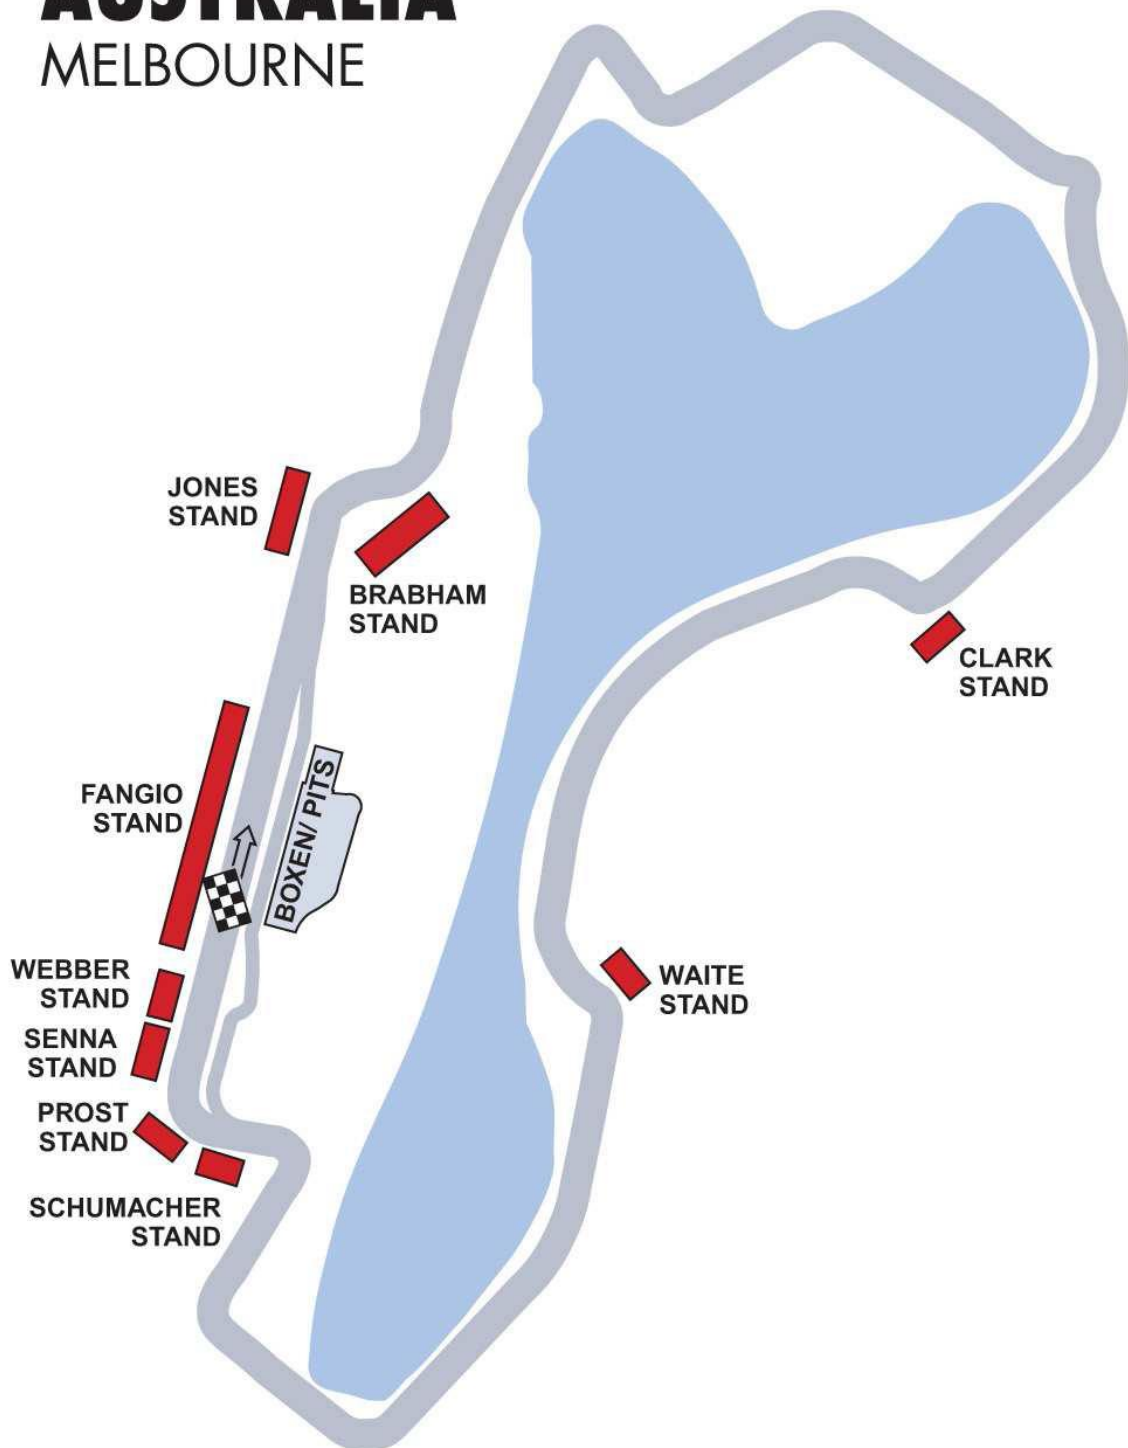

AUSTRALIA

MELBOURNE

© Grand Prix Tickets G.m.b.H., 2012

Sasu Mária - New & Hit Kft - Bukarest utca 8-10, 1114, Budapest, Hungary
Tel:00 36 30 9821 200
E-mail: newhit@t-online.hu

www.newhit.hu